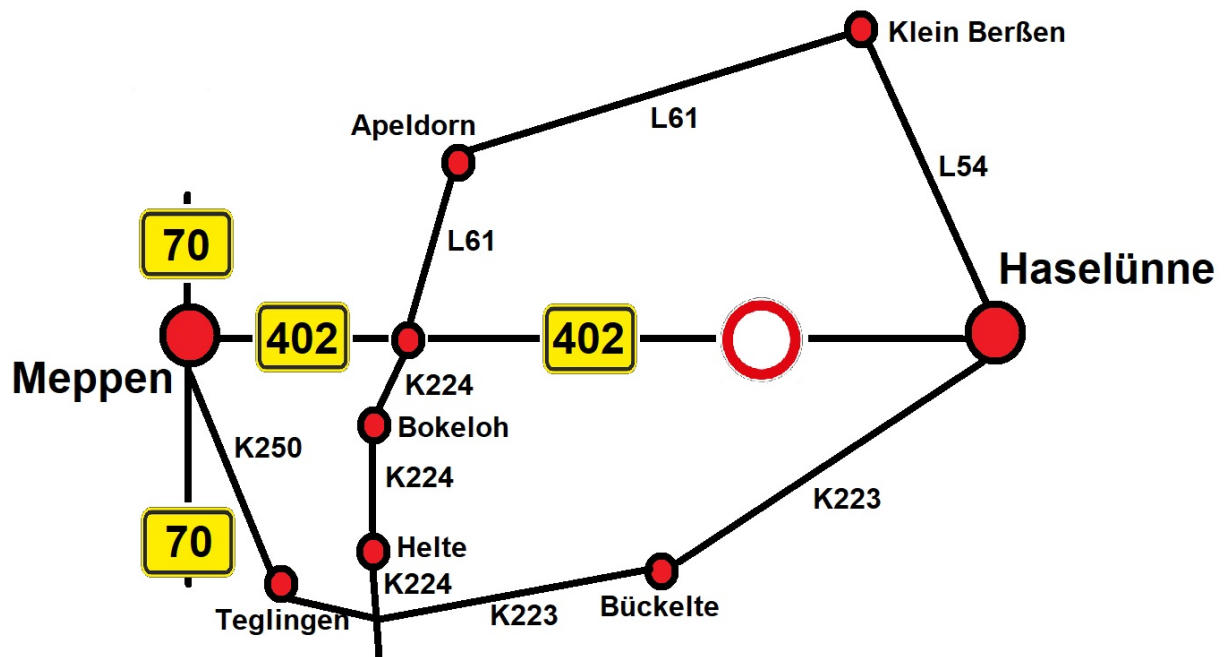

Bahnlänge:	25 m-Bahn	Anzahl der Bahnen:	5
Wassertemperatur:	26 °C	Trennleinen:	Wellenkillerleinen
Elektronische Zeitmessung			

Elektro 
Peters gmbH
www.elektro-peters.net

M
E
L
D
E
R
G
E
B
N
I
S

Sperrung der B402 zwischen Meppen-Bokeloh und Haselünne